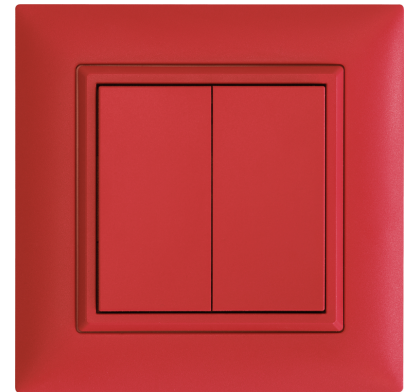

ALADIN Poussoir radio, double

Avec le cadre "Feller EDIZIOdue"

Fonctionne sans câblage et sans batterie en appuyant sur la touche et ne nécessite aucun entretien. Le bouton-poussoir sans fil transmet un protocole EnOcean via 868MHz.

No d'article: 300263	E-No: 207 002 809	Couleur: rouge (Feller berry)

Fonctions:

Emetteur radio avec générateur d'énergie électrodynamique (fonctionne sans câblage et sans batterie)

Production d'énergie lorsque la touche est enfoncée (position centrale neutre)

Le module envoie son adresse (ID cryptée) à tous les récepteurs radio ALADIN

Protocole radio "EnOcean" / 868 MHz / avec NFC (à partir d'octobre 2020)

Domaine d'applications:

Dans tous bâtiments. Peut également être installé sur tous matériaux (sauf en métal)

Idéal pour les nouveaux bâtiments (planification facilitée)

Idéal également pour les rénovations (pas de câblage nécessaire, moins d'efforts)

Conception adaptée à EDIZIOdue

Caracteristiques techniques:

Fréquence / Protocole radio: 868,3 MHz / EnOcean

Puissance d'émission: 10 mW

Alimentation d'énergie:

- Générateur d'énergie interne sans batterie / sans câblage

Température ambiante: -25° à +65° C dans des locaux secs

Type de protection: IP21 / classe de protection 3

Production: CH, EU

Intégration avec/dans:

- Récepteur ENC
- Récepteur AMD
- DALI-Controller
- KNX-passerelle
- Système d'occupation
- Commutation fiable

Contrôle/Utilisation:

- Commande d'éclairage
- Commande et commutations div.
- Déconnexion du réseau

Certification: CE

Conformité:

- RED-2014/53/EU
- REACH-1907/2006
- RoHS-2015/863/EU (RoHS3)

Dimensions en mm (LxLxH/P):

L	L	H
87	87	13

Installation: Vissage et collage, ou installation en combinaison multiple

Installation en combinaison multiple: Oui - cadre de fixation inclus

Documents de produits:

Livraison:

1 x poussoir radio / plaque de montage

1 x cadre de recouvrement EDIZIOdue

1 x cadre de fixation pour comb. multiple
feuille à coller spécial

Notice en Fr / De