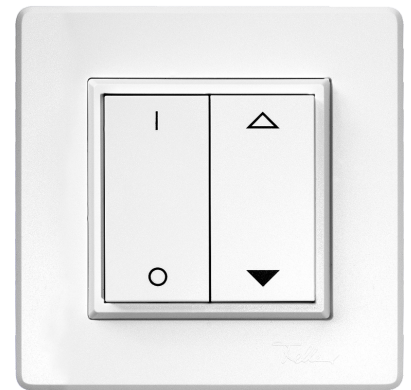

ALADIN Pousoir radio, double - I O - ▼▲

Avec le cadre "Feller EDIZIO.liv"

Fonctionne sans câblage et sans batterie en appuyant sur la touche et ne nécessite aucun entretien. Le bouton-poussoir sans fil transmet un protocole EnOcean via 868MHz.

No d'article: 300323	E-No: 207 042 209	Couleur: blanc

Fonctions:

Emetteur radio avec générateur d'énergie électrodynamique (fonctionne sans câblage et sans batterie)

Production d'énergie lorsque la touche est enfoncée (position centrale neutre)

Le module envoie son adresse (ID cryptée) à tous les récepteurs radio ALADIN

Protocole radio "EnOcean" / 868 MHz / avec NFC

Domaine d'applications:

Dans tous bâtiments. Peut également être installé sur tous matériaux (sauf en métal)

Idéal pour les nouveaux bâtiments (planification facilitée)

Idéal également pour les rénovations (pas de câblage nécessaire, moins d'efforts)

Conception adaptée à EDIZIO.liv

Caracteristiques techniques:

Fréquence / Protocole radio: 868,3 MHz / EnOcean

Puissance d'émission: 10 mW

Alimentation d'énergie:

- Générateur d'énergie interne sans batterie / sans câblage

Température ambiante: -25° à +65° C dans des locaux secs

Type de protection: IP21 / classe de protection 3

Production: CH, EU

Intégration avec/dans:

- Récepteur ENC
- Récepteur AMD
- DALI-Controller
- KNX-passerelle
- Système d'occupation
- Commutation fiable

Contrôle/Utilisation:

- Commande d'éclairage
- Commande de store / vénitien
- Commande et commutations div.
- Déconnexion du réseau
- Commande DALI

Conformité:

- RED-2014/53/EU
- REACH-1907/2006
- RoHS-2015/863/EU (RoHS3)

Dimensions en mm (LxLxH/P):

L	L	H
96	96	14

Installation: Vissage et collage, ou installation en combinaison multiple

Installation en combinaison multiple: Oui - cadre de fixation inclus

Documents de produits:

Livraison:

1 x pousoir radio / plaque de montage

1 x cadre de recouvrement EDIZIO.liv

1 feuille à coller spécial

Notice en Fr / De